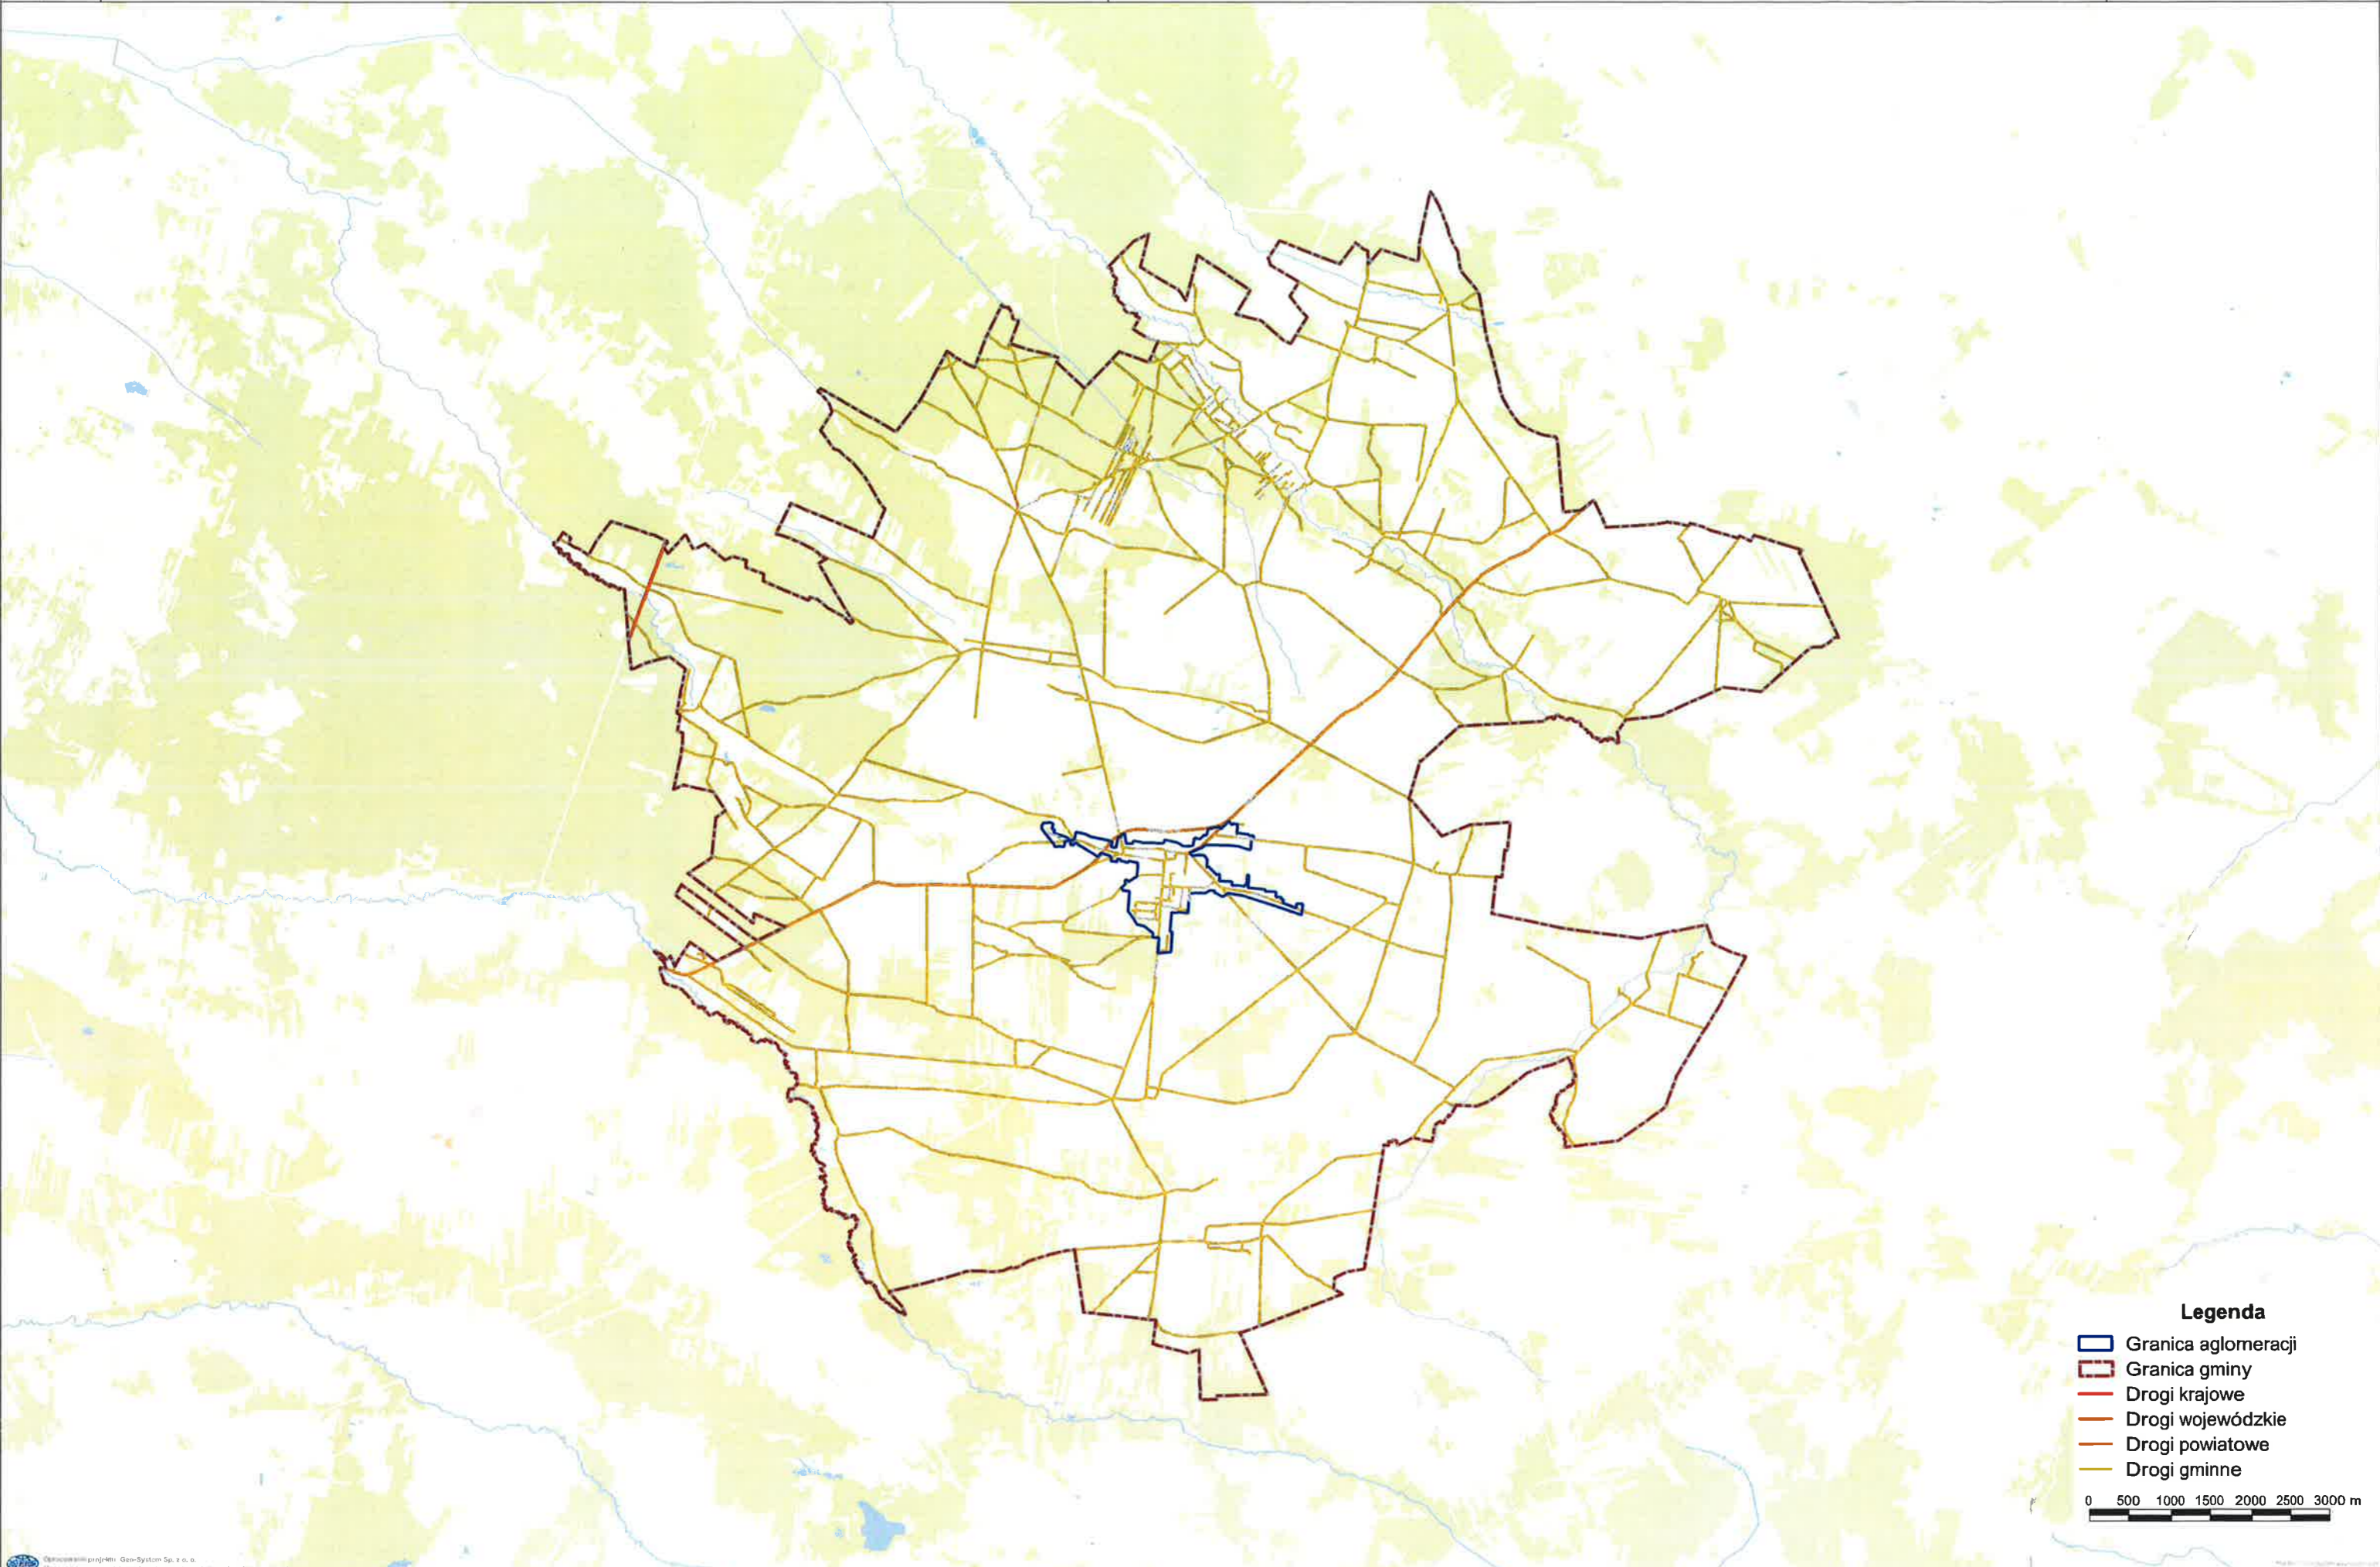

# Gmina DOBRE

Mapa terenów aglomeracji na tle gminy Dobrze

Skala  
1 : 25 000

### Legenda

-  Granica aglomeracji
-  Granica gminy
-  Drogi krajowe
-  Drogi wojewódzkie
-  Drogi powiatowe
-  Drogi gminne

0 500 1000 1500 2000 2500 3000 m

Załącznik nr 1 do uchwały nr.....  
Rady Gminy Dobre  
Z dnia .....2020 roku

**OBSZAR I GRANICE AGLOMERACJI DOBRE**

**Legenda**

- ② Oczyszczalnia ścieków
- Sieć kanalizacyjna
- ▭ Granica aglomeracji

0 100 200 300 400 500 m