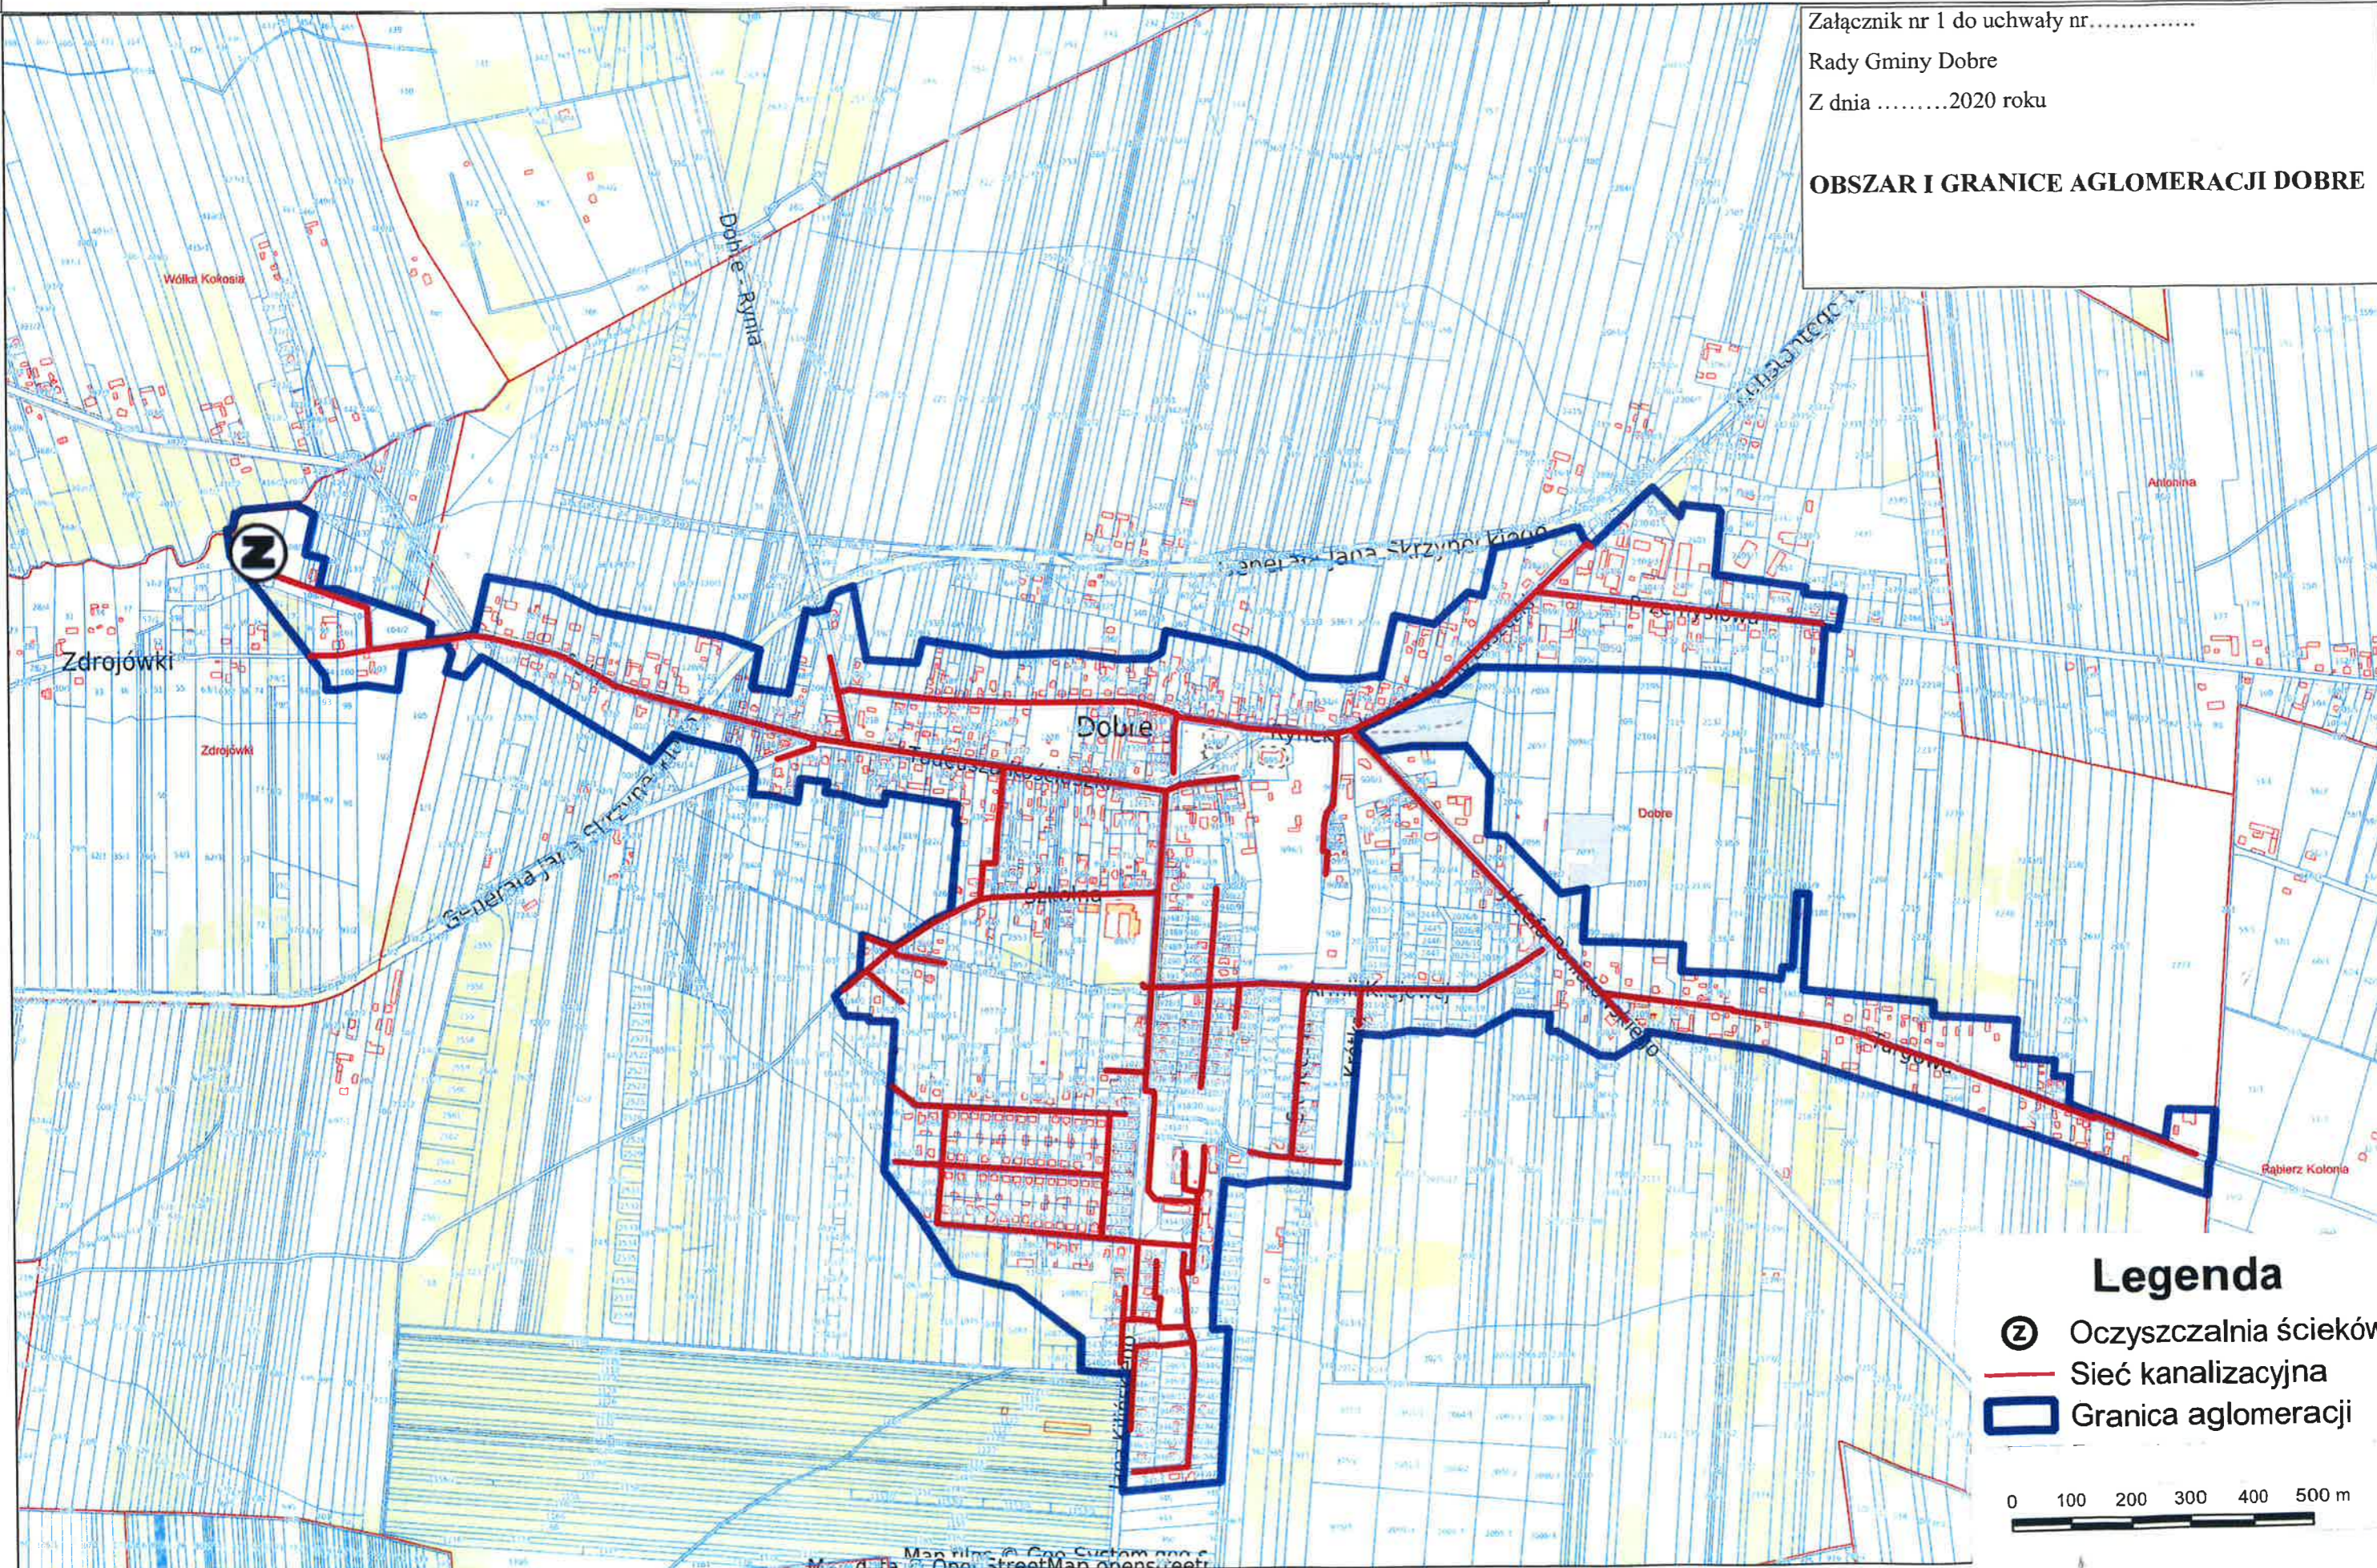

# Gmina DOBRE

Mapa terenów aglomeracji na tle gminy Dobrze

Skala  
1 : 25 000

### Legenda

-  Granica aglomeracji
-  Granica gminy
-  Drogi krajowe
-  Drogi wojewódzkie
-  Drogi powiatowe
-  Drogi gminne

0 500 1000 1500 2000 2500 3000 m

Załącznik nr 1 do uchwały nr.....  
Rady Gminy Dobre  
Z dnia .....2020 roku

**OBSZAR I GRANICE AGLOMERACJI DOBRE**

**Legenda**

- ② Oczyszczalnia ścieków
- Sieć kanalizacyjna
- ▭ Granica aglomeracji

0 100 200 300 400 500 m